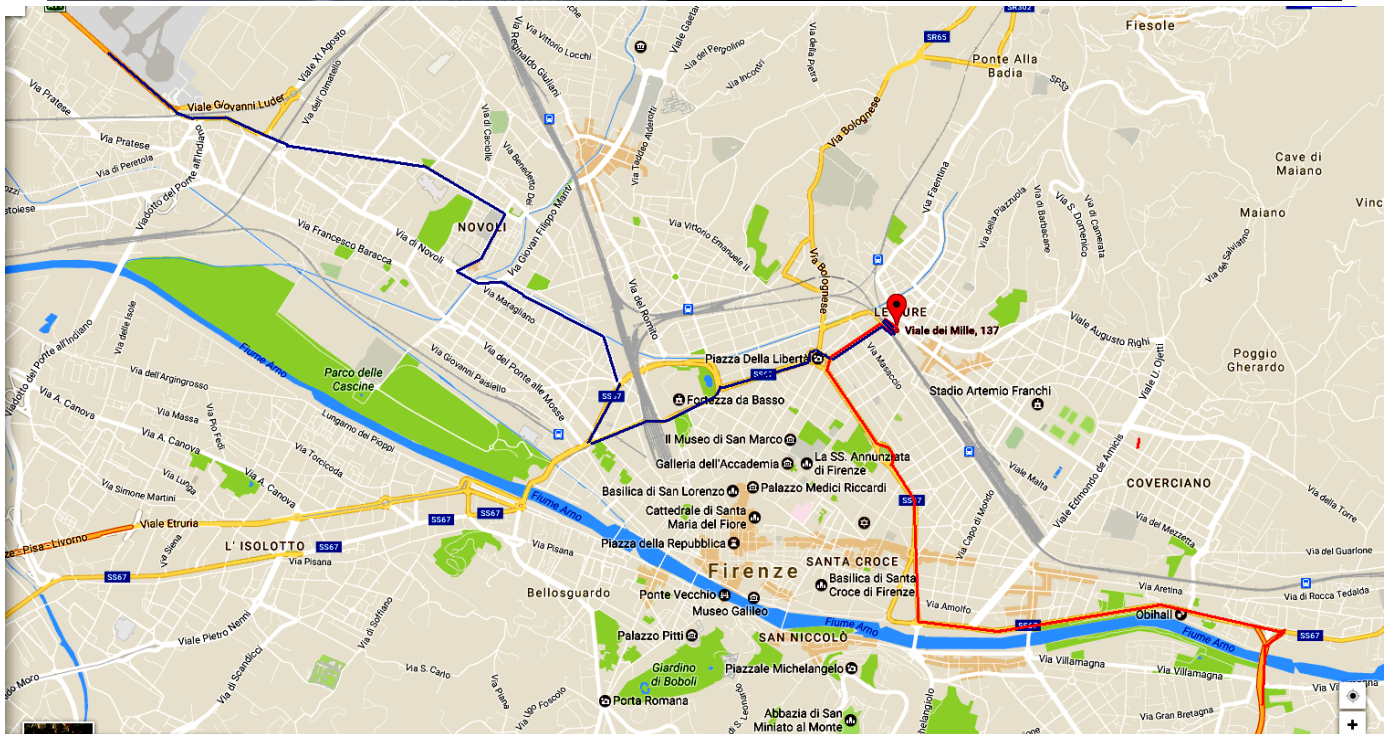

Nuova sede **Dr. Marco Bresciani** “*Scienza ed Arte nella Formazione*” Viale dei Mille 135/137, 50131 Firenze

Per arrivare alla nostra nuova sede

In auto da Firenze Nord LINEA BLU = IN QUESTO PERIODO è SCONSIGLIATA A CAUSA DEI LAVORI PER LA NUOVA TRANVIA DI FIRENZE= dopo il Casello proseguire sul raccordo fino al termine, poi seguire le indicazioni “centro” Viale Astronauti, Viale Guidoni, all’ultimo semaforo girare a destra in via Forlanini, alla rotonda svoltare a sinistra su Viale Redi, al termine percorrere Viale Belfiore tenendo la sinistra per svoltare in viale Fratelli Rosselli, proseguire dopo i sottopassi su Viale Strozzi e Viale Spartaco Lavagnini. Al termine di questo tenere la sinistra per girare intorno a Piazza della Libertà e prendere il Viale Don Minzoni, poi percorrere il Cavalcavia delle Cure. Viale dei Mille e la nostra sede sono subito a destra.

In auto da Firenze Sud, LINEA ROSSA dopo il Casello proseguire sul raccordo fino al termine, svoltare a sinistra su via De Nicola proseguire su Lungarno Colombo fino a Viale Amendola, seguire i viali fino a Piazza della Libertà. Svoltare a destra sul Viale Don Minzoni, al termine percorrere il Cavalcavia delle Cure. Viale dei Mille e la nostra sede sono subito a destra.

In treno consigliamo la Stazione Centrale SNM Per i mezzi pubblici si può prendere la linea ATAF 1 che parte dalla stazione e scendere alle fermate 7 prima del Cavalcavia delle Cure e a piedi percorrere il cavalcavia, Viale dei Mille e la nostra sede sono subito a destra. In alternativa la linea 7

da Piazza San Marco che ferma direttamente in Viale dei Mille poco oltre la nostra sede.

Dalla stazione Campo Marte non ci sono linee ATAF dirette.