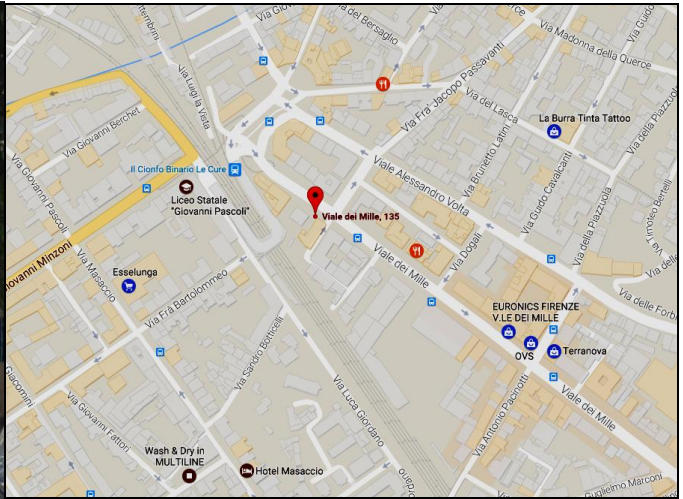

Nuova sede **Dr. Marco Bresciani** “*Scienza ed Arte nella Formazione*” Viale dei Mille 135/137, 50131 Firenze

Per arrivare alla nostra nuova sede

In auto da Firenze Nord LINEA BLU = IN QUESTO PERIODO è SCONSIGLIATA A CAUSA DEI LAVORI PER LA NUOVA TRANVIA DI FIRENZE= dopo il Casello proseguire sul raccordo fino al termine, poi seguire le indicazioni “centro” Viale Astronauti, Viale Guidoni, all’ultimo semaforo girare a destra in via Forlanini, alla rotonda svoltare a sinistra su Viale Redi, al termine percorrere Viale Belfiore tenendo la sinistra per svoltare in viale Fratelli Rosselli, proseguire dopo i sottopassi su Viale Strozzi e Viale Spartaco Lavagnini. Al termine di questo tenere la sinistra per girare intorno a Piazza della Libertà e prendere il Viale Don Minzoni, poi percorrere il Cavalcavia delle Cure. Viale dei Mille e la nostra sede sono subito a destra.

In auto da Firenze Sud, LINEA ROSSA dopo il Casello proseguire sul raccordo fino al termine, svoltare a sinistra su via De Nicola proseguire su Lungarno Colombo fino a Viale Amendola, seguire i viali fino a Piazza della Libertà. Svoltare a destra sul Viale Don Minzoni, al termine percorrere il Cavalcavia delle Cure. Viale dei Mille e la nostra sede sono subito a destra.

In treno consigliamo la Stazione Centrale SNM Per i mezzi pubblici si può prendere la linea ATAF 1 che parte dalla stazione e scendere alle fermate 7 prima del Cavalcavia delle Cure e a piedi percorrere il cavalcavia, Viale dei Mille e la nostra sede sono subito a destra. In alternativa la linea 7

da Piazza San Marco che ferma direttamente in Viale dei Mille poco oltre la nostra sede.

Dalla stazione Campo Marte non ci sono linee ATAF dirette.